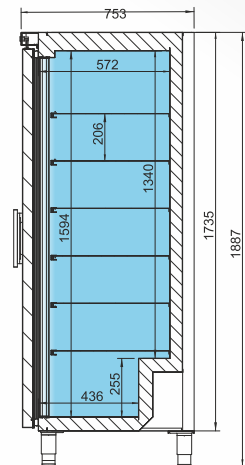

AC 600 BT

AC 600 R

750 x 752 x 1887 mm.
Temp. 0°C/+8°C
C. Clima. 4 / 38°C
230V/1ph/50Hz

AC 600 BT

750 x 752 x 1887 mm.
Temp. -18°C/-25°C
C. Clima. 4 / 38°C
230V/1ph/50Hz

Opcional / Optional

- Parrilla / Wire shelf [502X76]
- Ruedas / Casters [705X16; 705X17 =2]
- Contenedor / Container 500x300x180mm [501X44]
- Contenedor / Container 600x400x220mm [501X45]
- 115V/1ph/60Hz
- 230V/1ph/60Hz

MOD.

Acero inox
Stainless Steel
[EXT/INT]

Espesor
Thickness
[MM]

Capacidad
Capacity
[L]

Puertas
Doors

Nº Cubetas / Nº Pans
Nº Parrillas J. Guías
No shelves / Slides

Sistema de frío
Cooling System

Potencia
Power
[W]

Potencia frigorífica
Cooling capacity
[W A -10°C/-30°C]

Refrigerante
Refrigerant

MOD.	Acero inox Stainless Steel [EXT/INT]	Espesor Thickness [MM]	Capacidad Capacity [L]	Puertas Doors	Nº Cubetas / Nº Pans Nº Parrillas J. Guías No shelves / Slides	Sistema de frío Cooling System	Potencia Power [W]	Potencia frigorífica Cooling capacity [W A -10°C/-30°C]	Refrigerante Refrigerant
AC 600 R	AISI 430	75	542	1	3 parrillas / shelves [600X500]	Ventilado Forced Air	211	343	R-290
AC 600 BT	AISI 430	75	542	1	12+1 contenedores / containers	Estático Static	240	304	R-290

Características técnicas y constructivas sujetas a variación sin previo aviso / We reserve the right to change specifications without prior notice.

Los datos técnicos están sujetos a posibles variaciones que serán actualizadas periódicamente en las fichas técnicas del producto, disponibles en la web.

The technical data are subject to possible variations that will be updated periodically in the technical data sheets of the product, which are available on the website.